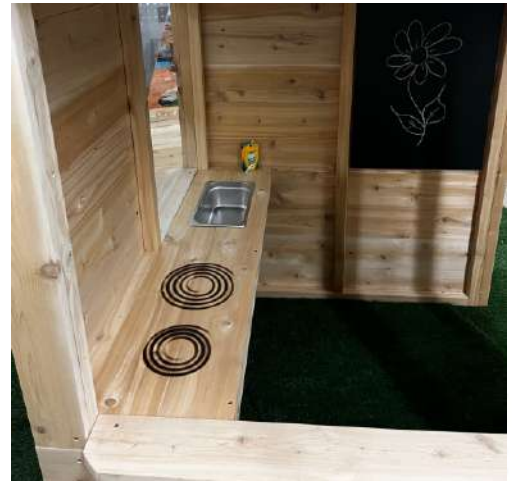

Dimension: largeur 60" profondeur 40" hauteur 60"
Composante: Bois de cèdre blanc du Québec
Poids:285 lbs

Série Nature

SN-901

Maisonnette Kiosque

Maisonnette Kiosque sans plancher, option du toit régulier en clin de cèdre ou avec toit végétalisé. Ardoise, Jardinnet et 2-bûches banc incluses avec la maisonnette. Possibilité d'ajouter l'option terrasse et / ou un comptoir avec lavabo et imitation de 2-ronds de cuisinière. (voir page suivante) .Toutes nos structures de cèdre sont traitées pour l'eau.

Dimension: longueur 48" largeur 48" hauteur 60"
Composante: Bois de cèdre blanc du Québec
Poids: 215 lbs avec toit en clin et 600 lbs avec toit végétal

Option avec terrasse

Option Comptoir de cuisine

Combiné avec SN-204

Dimension: longueur 48" largeur 36" hauteur 72"
Composante: Bois de cèdre blanc du Québec
Poids:135 lbs

combiné zone multifonctionnelle

Option Comptoir de cuisine

Combiné avec SN-304

Combiné avec SN-816

Série Nature

Dimension: largeur 36" profondeur 36" hauteur 15"
Composante: Bois de cèdre blanc du Québec
Poids: 45 lbs sans le sable

Durabilité

Toutes nos structures sont pensées, élaborées et construites en appliquant les techniques d'ébénisterie pour assurer une qualité supérieure de nos produits. Nos structures rencontrent les normes exigées par le Ministère de la Famille.